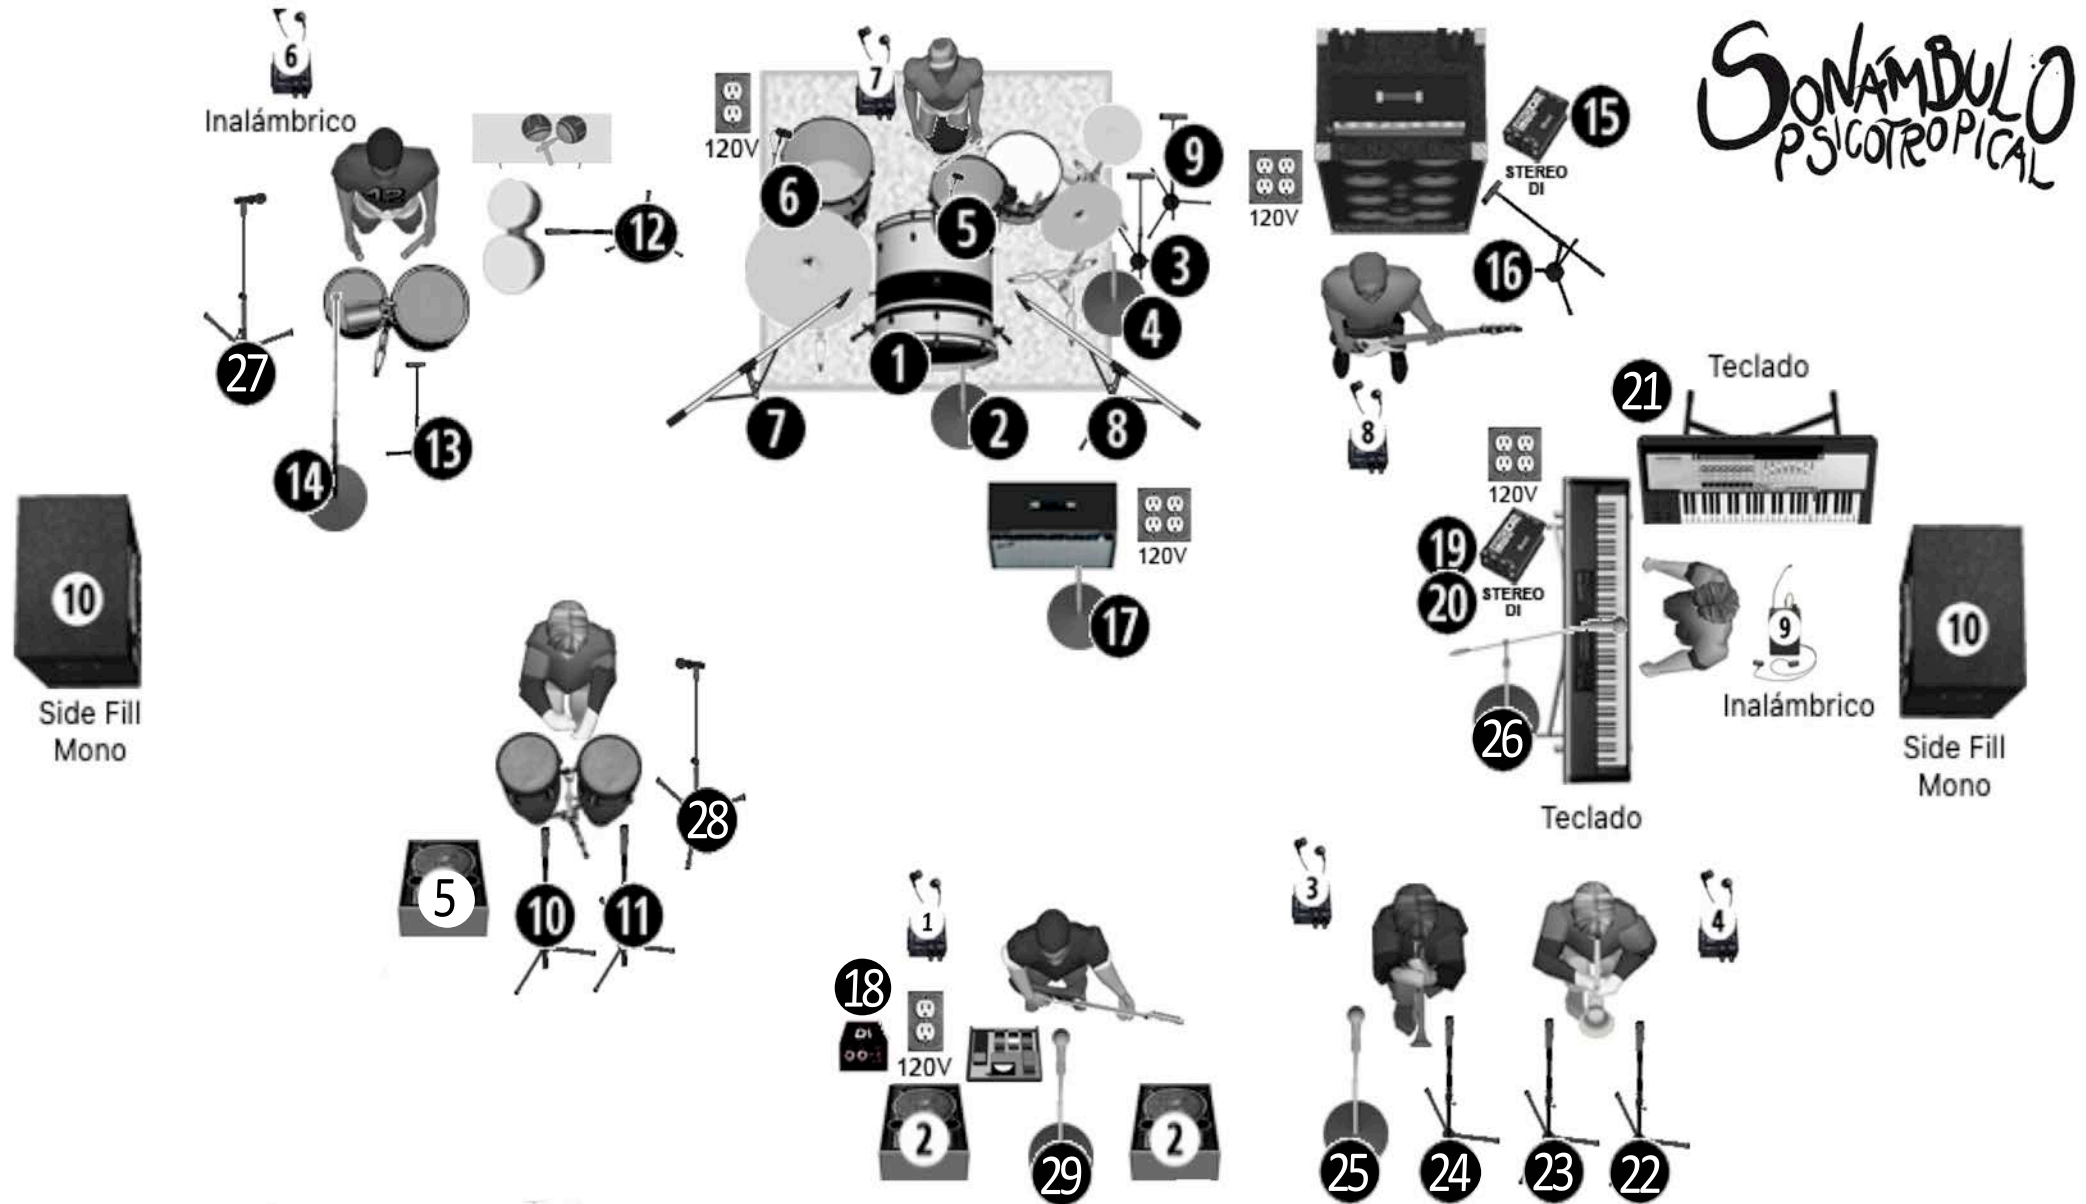

SONÁMBULO PSICOTROPICAL

<p>1. Bombo IN / Beta 91 2. Bombo OUT / Beta 52 3. Redoblante arriba / SM57 4. Redoblante abajo / Beta 57 5. Tom 1 / e604 or SM57 6. Tom de piso / e604 or SM57 7. OH L / +48V 8. OH R / +48V 9. Hi-Hat / +48V 10. Conga Low / SM57 11. Conga Hi / SM57</p>	<p>12. Bongos / SM57 13. Timbal Btm / SM57 14. Timbal OH / +48V 15. Bajo DI / DI Activa 16. Bajo Mic / RE20 17. Guitarra Eléc / SM57 18. Tres / DI Activa 19. Teclado L / DI Activa 20. Teclado R / DI Activa 21. Teclado (Mono) / DI activa 22. Saxofón Alto / SM57</p>	<p>23. Saxofón Tenor / SM57 24. Trompeta / SM57 25. Vox Trompeta / SM58 26. Vox Teclado / SM58 27. Vox Timbal / SM58 28. Vox Congas / SM58 29. Vox Main / SM58 30. Spare</p>	<p>MIX 01: Main (In ear) MIX 02: Main (Piso) MIX 03: Trompeta (In Ear) MIX 04: Sax (In Ear) MIX 05: Congas (Piso) MIX 06: Timbal (In Ear) MIX 07: Batería (In Ear) MIX 08: Bajo (In Ear) MIX 09: Teclado (In Ear) MIX 10: Side Fill MIX 12: SUBS</p>	<p>Note: Sistemas In Ear provistos por Sonámbulo</p> <p>Medidas espacio requeridas 10m x 6m x 3m</p>
---	--	---	--	---

BACKLINE

Batería:

- Pearl Sesion Custom,
Maple Custom,
Yamaha, Tama,
DW o Sonor
- 1 Bombo 20"
- 1 Tom 10"
- 1 Tom de piso 14"
- Asiento de batería en buen estado, con altura variable
- 1 Stand de Hi Hat
- 3 Stands Boom
- 1 Stand de Redoblante
- 1 Alfombra Antideslizante

Percusión:

- 2 Congas LP
- 2 Timbales LP
- 1 Bongos LP
- 2 Sillas

Guitarra:

- 1 Amplificador Fender Twin Reverb de 100W o más.
- 1 Stand de Guitarra Eléctrica

Tres Cubano:

- 1 Stand de Guitarra Acústica

Bajo:

- 1 Cabezal de Bajo: Ampeg
- 1 Gabinete para Bajo 8x10: Ampeg
- 1 Stand de Bajo

Energía:

- 3 Fuentes de poder 110v. Corriente Alterna.

INFORMACIÓN TÉCNICA

Información Técnica:

Sistema P.A. compatible con local y público